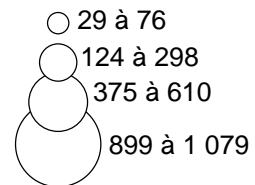

Les jeunes demandeurs d'emploi sont les demandeurs d'emploi de moins de 26 ans

Nombre de Jeunes demandeurs d'emploi

Part des Jeunes demandeurs d'emploi

en % du total des demandeurs d'emploi

Source : DRTEFP, 2008