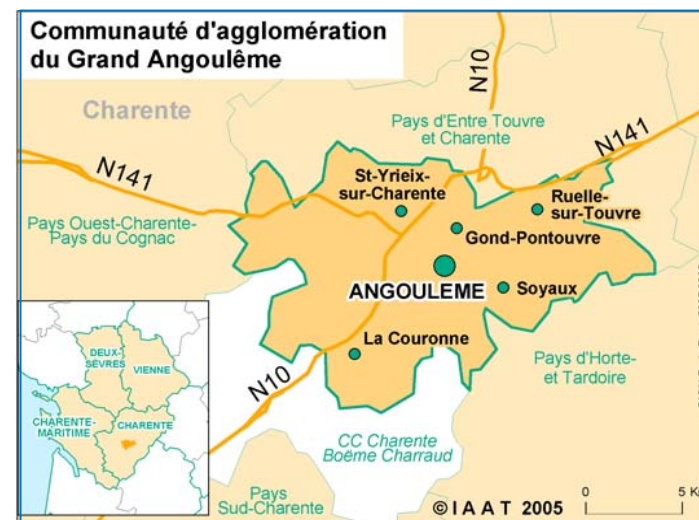

Fiches CA

CA d'Angoulême

Communauté d'Agglomération du Grand Angoulême
M. Philippe MOTTET

25, boulevard Besson Bey - BP 357
16008 ANGOULEME cedex
Tél. : 05 45 38 60 60

5 cantons INSEE concernés

13 villes de plus de 2 000 habitants

1 ville de plus de 15 000 habitants

15 communes

Fiche validée par le territoire

Fiche d'identité de la Communauté d'Agglomération

- > **Structure :** **Communauté d'Agglomération du Grand Angoulême**

- > **Président :** **M. Philippe MOTTET**
Conseiller régional, maire d'Angoulême