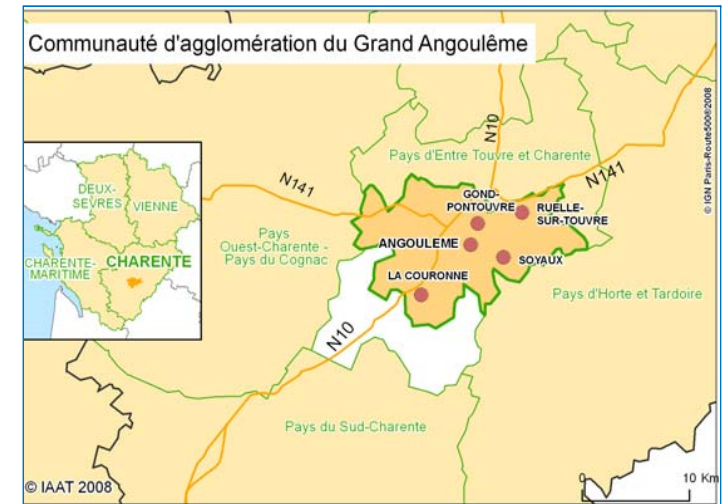

CA d'Angoulême

Communauté d'Agglomération du Grand Angoulême
M. Philippe LAVAUD

25, boulevard Besson Bey
16023 ANGOULEME cedex
Tél. : 05 45 38 60 60

5 cantons INSEE concernés

13 villes de plus de 2 000 habitants

1 ville de plus de 15 000 habitants

15 communes

Fiche d'identité de la Communauté d'Agglomération

Sources

- > **Structure :** **Communauté d'Agglomération du Grand Angoulême**

- > **Président :** **M. Philippe LAVAUD**
Conseiller général de Charente, maire d'Angoulême