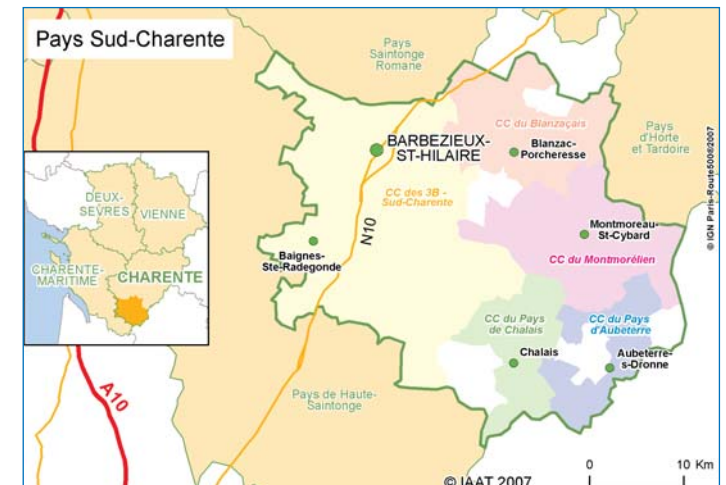

Fiches Pays

Pays Sud Charente

Syndicat Mixte du Pays Sud-Charente
M. Jean-Claude LOUIS

2 rue Jean Rémon - 16210 CHALAIS
Tél. : 05 45 98 18 52
Fax : 05 45 98 35 60

5 communautés de communes

7 cantons INSEE concernés

2 villes de plus de 2 000 habitants

91 communes

7 communes hors communautés de communes

Octobre 2007