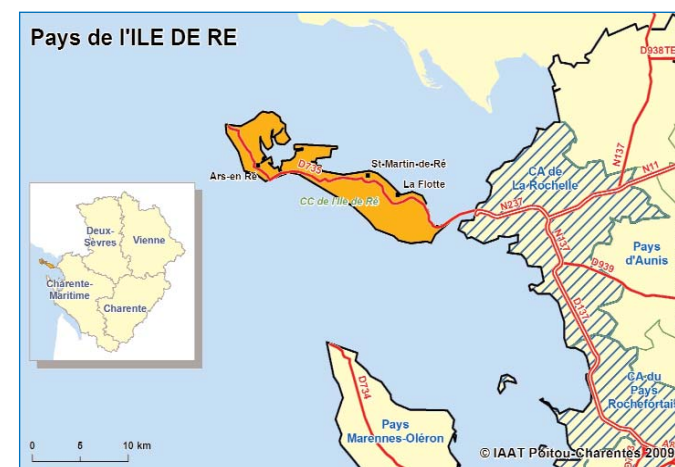

## Pays de l'Île de Ré

Communauté de communes de l'Île de Ré  
M. Lionel QUILLET

3, rue du père Ignace - BP 101  
17410 SAINT-MARTIN-DE-RE  
Tél. : 05 46 09 00 97

**1 communauté de communes**  
**2 cantons INSEE concernés**  
**5 villes de plus de 2 000 habitants**  
**10 communes**