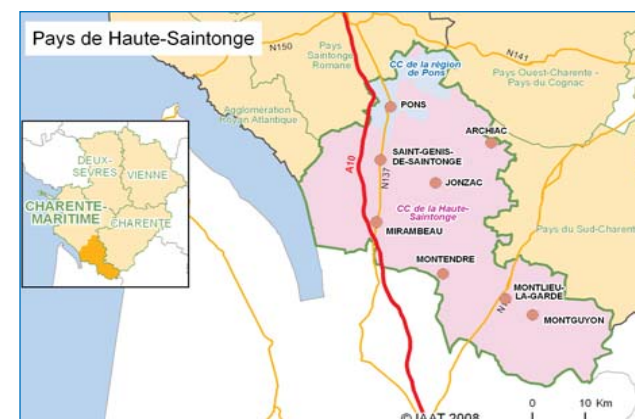

Fiches Pays

 Pays de Haute-Saintonge

Communauté de communes de Haute-Saintonge
M. Claude BELOT

7, rue Taillefert - BP 2 - 17501 JONZAC cedex
Tél. : 05 46 48 12 11

2 communautés de communes
9 cantons INSEE concernés
3 villes de plus de 2 000 habitants
133 communes

Fiche d'identité du Pays

- > **Structure porteuse :** **Communauté de communes de Haute-Saintonge**

- > **Président :** **M. Claude BELOT**
Sénateur de la Charente-Maritime, président de la Communauté de communes de Haute-Saintonge, maire de Jonzac