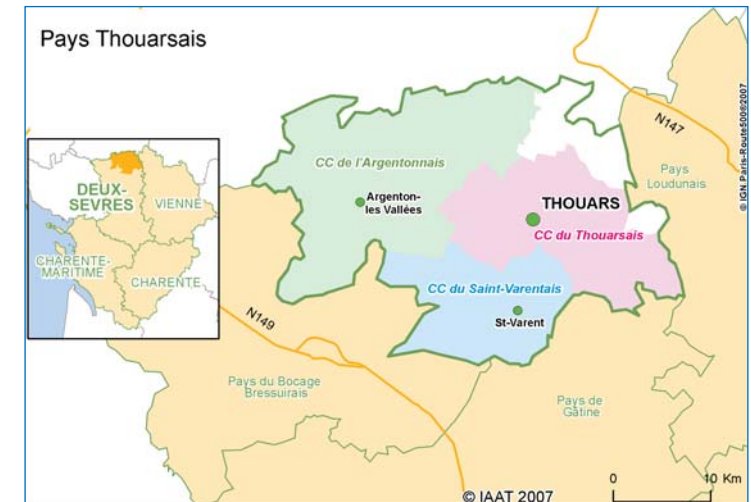

Fiches Pays

Pays Thouarsais

Syndicat Mixte du Pays Thouarsais
M. Claude FERJOU

Centre de ressources Prométhée
21, avenue Victor Hugo - BP 192
79104 THOUARS cedex
Tél. : 05 49 66 68 68

- 3 communautés de communes
- 4 cantons INSEE concernés
- 3 villes de plus de 2 000 habitants
- 43 communes
- 6 communes hors communauté de communes