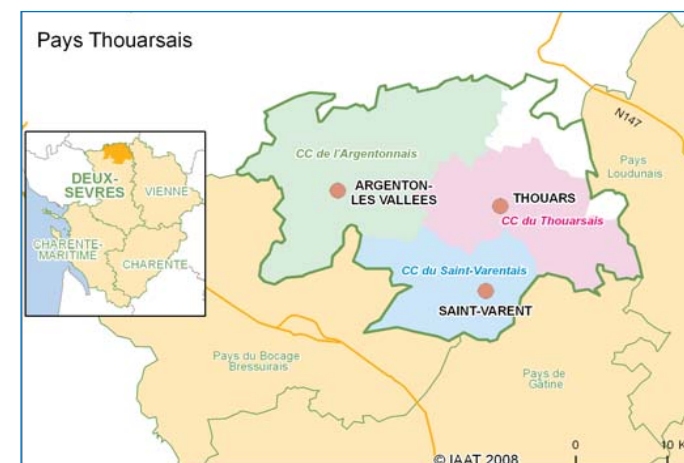

Pays Thouarsais

Syndicat Mixte du Pays Thouarsais
M. Claude FERJOU

Centre de ressources Prométhée
21, avenue Victor Hugo - BP 192
79104 THOUARS cedex
Tél. : 05 49 66 68 68

- 3 communautés de communes
- 4 cantons INSEE concernés
- 3 villes de plus de 2 000 habitants
- 43 communes
- 6 communes hors communauté de communes

- > Structure porteuse : **Syndicat Mixte du Pays Thouarsais**

- > Président : **M. Claude FERJOU**
Maire de Massais

- > Coordonnées : **Centre de ressources Prométhée**
21, avenue Victor Hugo - BP 192
79104 THOUARS cedex