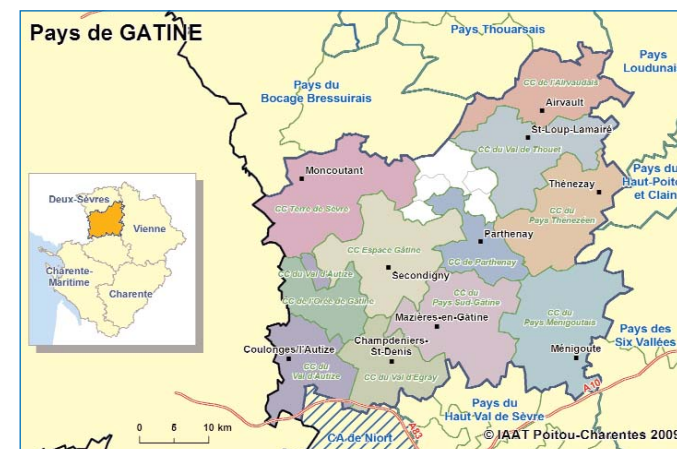

## Pays de Gâtine

Syndicat Mixte d'Action pour l'Expansion de la Gâtine  
 M. Gilbert FAVREAU

46, boulevard Edgar Quinet - BP 505  
 79208 PARTHENAY cedex  
 Tél. : 05 49 64 25 49

11 communautés de communes