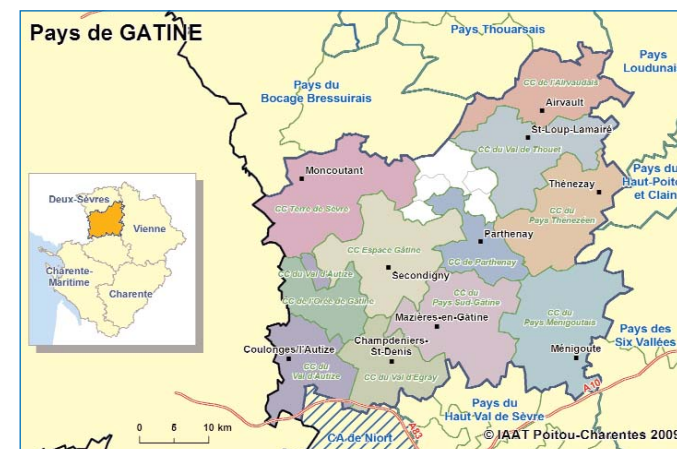

Pays de Gâtine

Syndicat Mixte d'Action pour l'Expansion de la Gâtine
 M. Gilbert FAVREAU

46, boulevard Edgar Quinet - BP 505
 79208 PARTHENAY cedex
 Tél. : 05 49 64 25 49

11 communautés de communes

10 cantons INSEE concernés

5 villes de plus de 2 000 habitants

99 communes

5 communes hors communauté de communes

Janvier 2009

Fiche d'identité du Pays

- > **Structure porteuse :** Syndicat Mixte d'Action pour l'Expansion de la Gâtine
- > **Président :** **M. Gilbert FAVREAU**
Conseiller général des Deux-Sèvres
- > **Coordonnées :** **46, boulevard Edgar Quinet - BP 505
79208 PARTHENAY cedex**