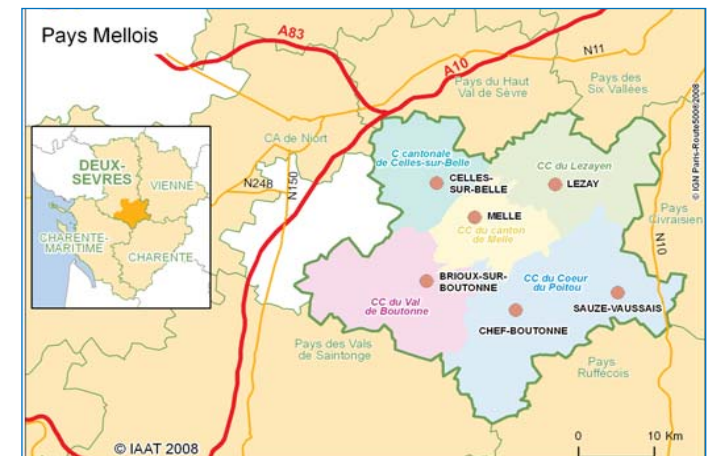

Fiches Pays

Pays Mellois

Syndicat Mixte pour l'aménagement du Pays Mellois

M. Dorick BARILLOT

2 place Bujault - BP 67

79500 MELLE cedex

Tél. : 05 49 27 09 62

5 communautés de communes

6 cantons INSEE concernés

4 villes de plus de 2 000 habitants

78 communes