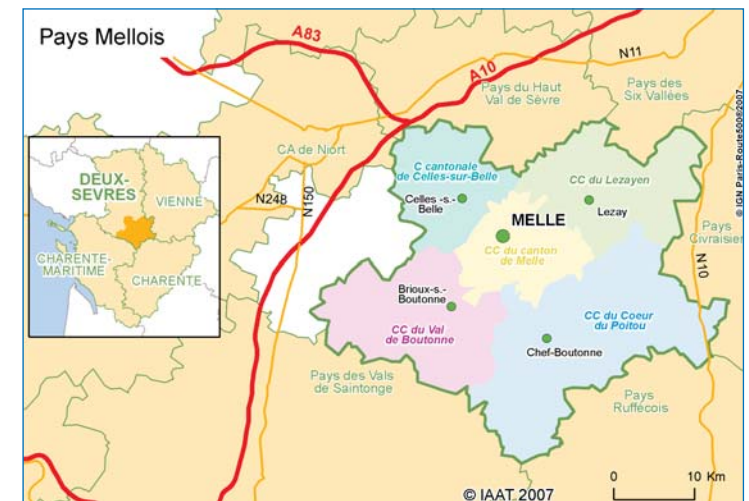

Fiches Pays

Pays Mellois

Syndicat Mixte pour l'aménagement du Pays Mellois
M. Eric GAUTIER

2 place Bujault - BP 67
79500 MELLE cedex
Tél. : 05 49 27 09 62

5 communautés de communes
6 cantons INSEE concernés
4 villes de plus de 2 000 habitants
78 communes