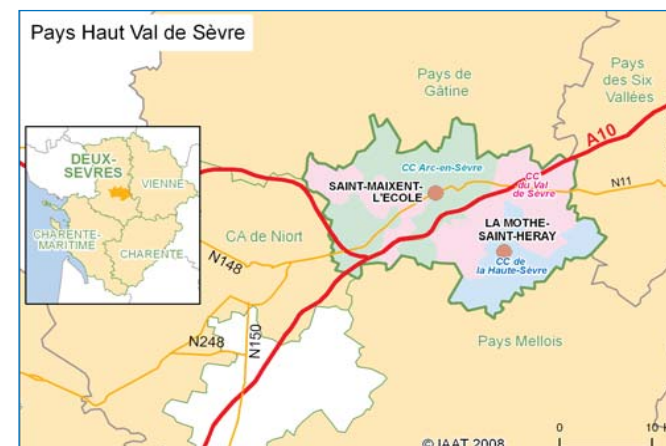

Pays du Haut Val de Sèvre

Syndicat Mixte du Pays du Haut Val de Sèvre

M. Joël COSSET

Pôle emploi - 7, boulevard de la Trouillette - BP 25

79403 SAINT-MAIXENT-L'ECOLE cedex

Tél. : 05 49 26 60 32

3 communautés de communes
3 cantons INSEE concernés
2 villes de plus de 2 000 habitants
22 communes

Fiche d'identité du Pays

- > **Structure porteuse :** **Syndicat Mixte du Pays du Haut Val de Sèvre**

- > **Président :** **M. Joël COSSET**
Maire de François

- > **Coordonnées :** **Pôle emploi - 7, boulevard de la Trouillette
BP 25
79403 SAINT-MAIXENT-L'ECOLE cedex**