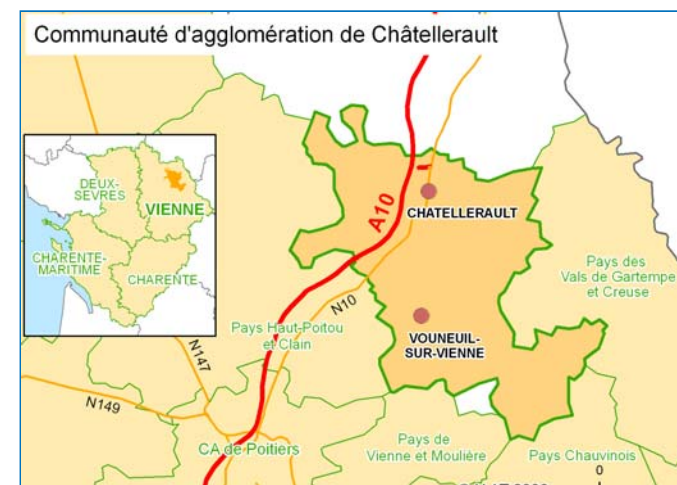

Fiches CA

CA de Châtelleraut

Communauté d'Agglomération du Pays Châtelleraudais
M. Jean-Pierre ABELIN

78 boulevard Blossac
86100 CHATELLERAULT
Tél. : 05 49 20 30 00

4 cantons INSEE concernés

3 villes de plus de 2 000 habitants

1 ville de plus de 15 000 habitants

12 communes