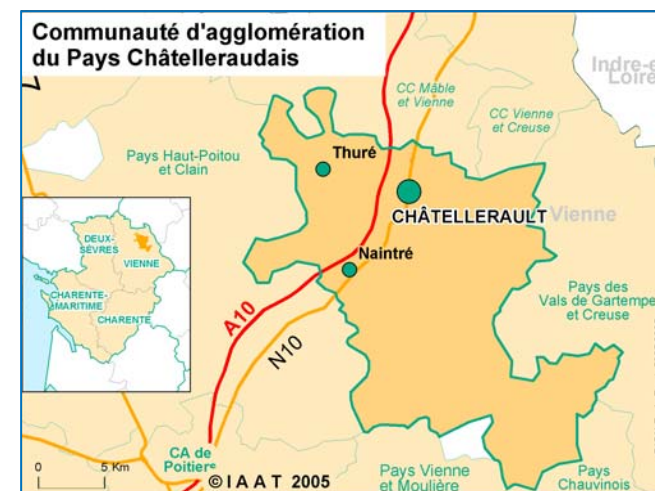

CA de Châtelleraut

Communauté d'Agglomération du Pays Châtelleraudais
M. Joël TONDUSSON

Hôtel de ville - BP 619
86106 CHATELLERAULT cedex
Tél. : 05 49 20 30 00

4 cantons INSEE concernés

3 villes de plus de 2 000 habitants

1 ville de plus de 15 000 habitants

12 communes

Fiche d'identité de la Communauté d'Agglomération

- > **Structure :** **Communauté d'Agglomération du Pays Châtelleraudais**

- > **Président :** **M. Joël TONDUSSON**
Conseiller général de la Vienne, maire de Châtellerault