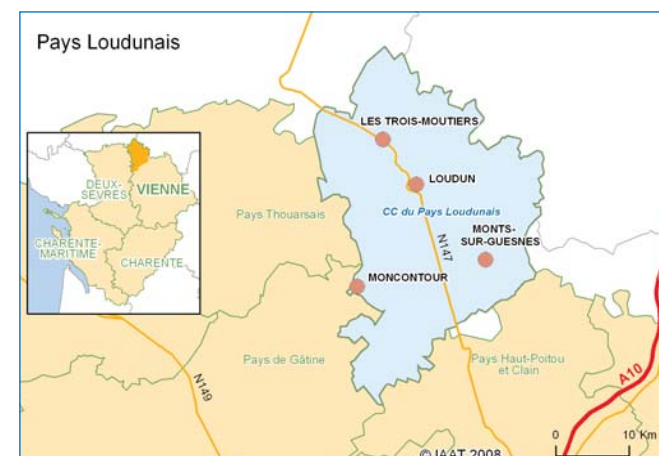

Pays Loudunais

Communauté de communes du Pays Loudunais
M. Bruno BELIN

2, rue Fontaine d'Adam - Téléport 6 - BP 4
86201 LOUDUN cedex
Tél. : 05 49 22 54 02

1 communauté de communes
4 cantons INSEE concernés
1 ville de plus de 2 000 habitants
45 communes