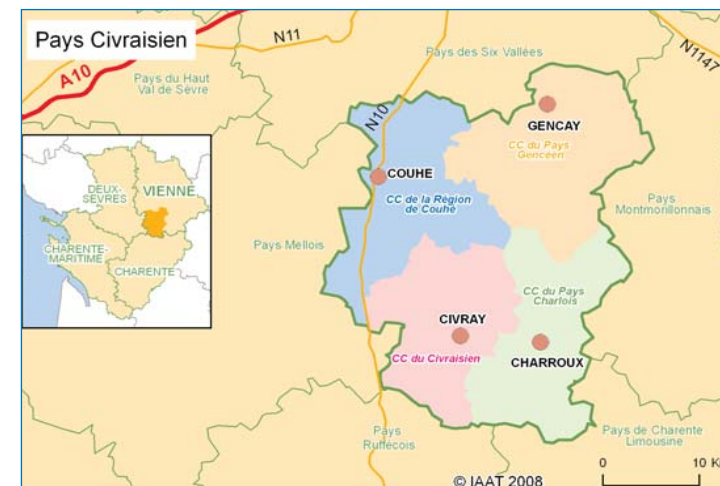

Fiches Pays

 Pays Civraisien

 Syndicat Mixte du Pays Civraisien
 M. André SÉNÉCHEAUD

 8, avenue de la Gare
 86400 CIVRAY
 Tél. : 05 49 87 67 60

4 communautés de communes
 4 cantons INSEE concernés
 1 ville de plus de 2 000 habitants
 40 communes

- > **Structure porteuse :** **Syndicat Mixte du Pays Civraisien**

- > **Président :** **M. André SÉNÉCHEAUD**
Vice-président du Conseil général de la Vienne, président de la Communauté de communes de la Région de Couhé, maire de Voulon.