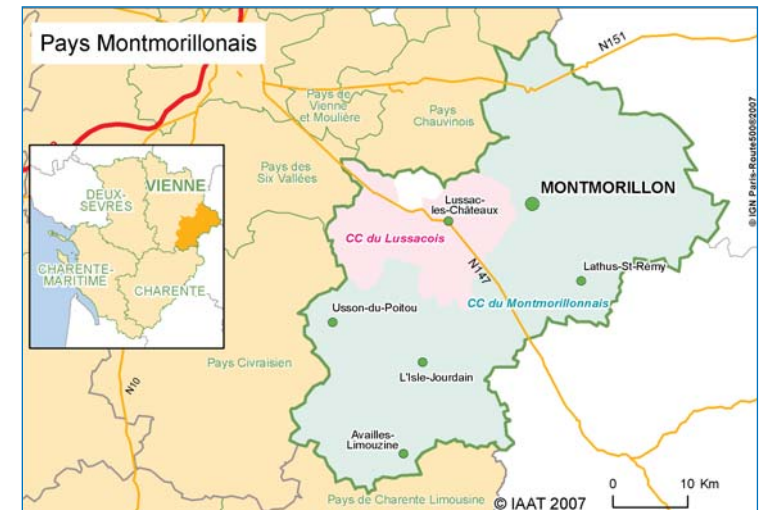

Fiches Pays

Pays Montmorillonnais

Syndicat Mixte du Pays Montmorillonnais
M. Arnaud LEPERCQ

18 bis, place de la Victoire - BP 73
86501 MONTMORILLON cedex
Tél. : 05 49 91 07 53

- 2 communautés de communes
- 7 cantons INSEE concernés
- 2 villes de plus de 2 000 habitants
- 47 communes
- 1 commune hors communauté de communes