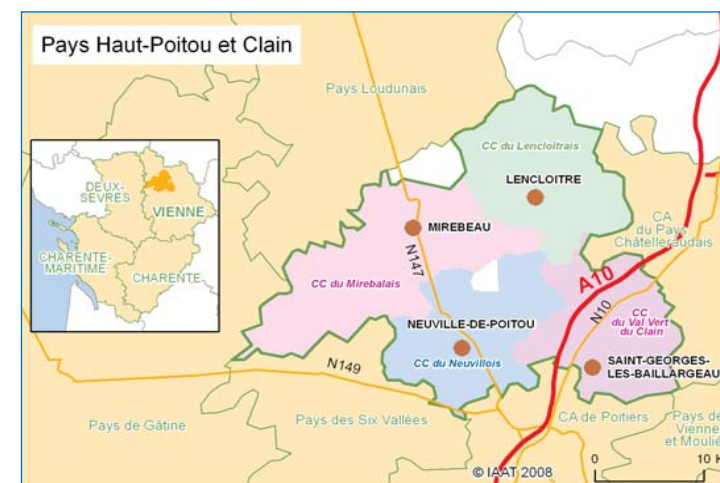

Pays Haut-Poitou et Clain

Association de développement du Pays Haut-Poitou et Clain

M. Denis BRUNET

Zone industrielle de la Madeleine

5 rue de l'industrie

86110 MIREBEAU

Tél. : 05 49 50 00 72

4 communautés de communes

6 cantons INSEE concernés

9 villes de plus de 2 000 habitants

36 communes

1 commune hors communauté de communes

- > **Structure porteuse :** Association de développement du Pays Haut-Poitou et Clain
- > **Président :** **M. Denis BRUNET**
Conseiller général de la Vienne.
- > **Coordonnées :** **Zone industrielle de la Madeleine**
5 rue de l'industrie
86110 MIREBEAU
- Tél. : 05 49 50 00 72
Fax : 05 49 39 45 36
- Courriel : payshautpoitouetclain@wanadoo.fr
- > **Animateur pays :** M. Olivier FRANCHÉO
- > **Animateur culturel :** Mme Julie TASSEZ
- > **Elu régional référent :** Mme Marie LEGRAND