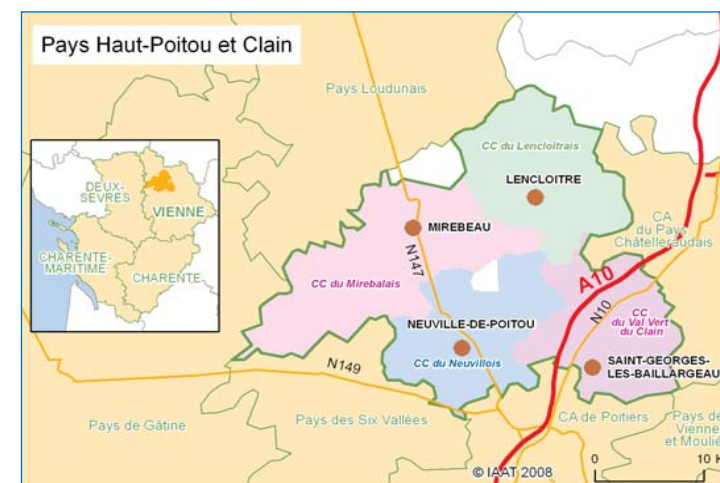

Pays Haut-Poitou et Clain

Association de développement du Pays Haut-Poitou et Clain

M. Denis BRUNET

Zone industrielle de la Madeleine

5 rue de l'industrie

86110 MIREBEAU

Tél. : 05 49 50 00 72

4 communautés de communes

6 cantons INSEE concernés

9 villes de plus de 2 000 habitants

36 communes

- > **Structure porteuse :** Association de développement du Pays Haut-Poitou et Clain

- > **Président :** **M. Denis BRUNET**
Conseiller général de la Vienne.

- > **Coordonnées :** **Zone industrielle de la Madeleine**
5 rue de l'industrie
86110 MIREBEAU

Tél. : 05 49 50 00 72
Fax : 05 49 39 45 36

Courriel : payshautpoitouetclain@wanadoo.fr

- > **Animateur pays :** M. Olivier FRANCHEO