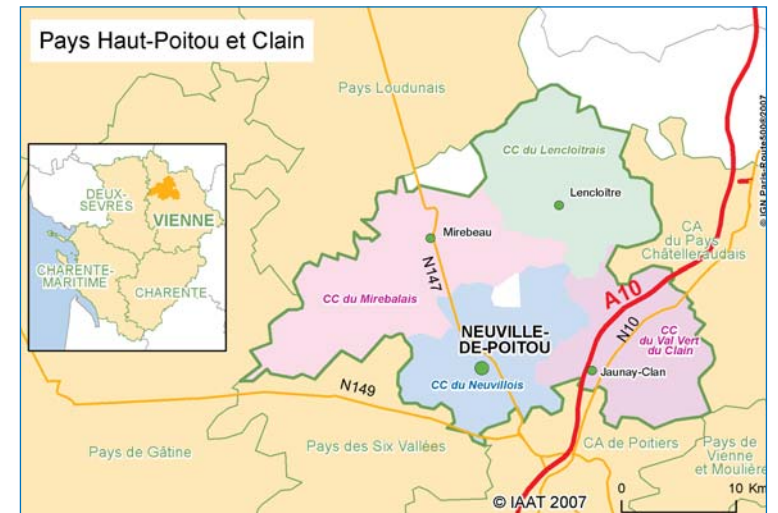

Fiches Pays

Pays Haut-Poitou et Clain

Association de développement du Pays Haut-Poitou et Clain
M. Francis GIRAULT

12, rue Maurice Aguilon - BP 38
86110 MIREBEAU
Tél. : 05 49 50 00 72

- 4 communautés de communes
- 6 cantons INSEE concernés
- 8 villes de plus de 2 000 habitants
- 36 communes
- 1 commune hors communauté de communes

- > **Structure porteuse :** Association de développement du Pays Haut-Poitou et Clain

- > **Président :** **M. Francis GIRAULT**
Conseiller général de la Vienne, président de la Communauté de communes du Val Vert du Clain, maire de Jaunay-Clan

- > **Coordonnées :** **12, rue Maurice Aguilon - BP 38
86110 MIREBEAU**

Tél. : 05 49 50 00 72
Fax : 05 49 39 45 36

Courriel : payshautpoitouetclain@wanadoo.fr

- > **Animateur pays :** M. Olivier FRANCHEO